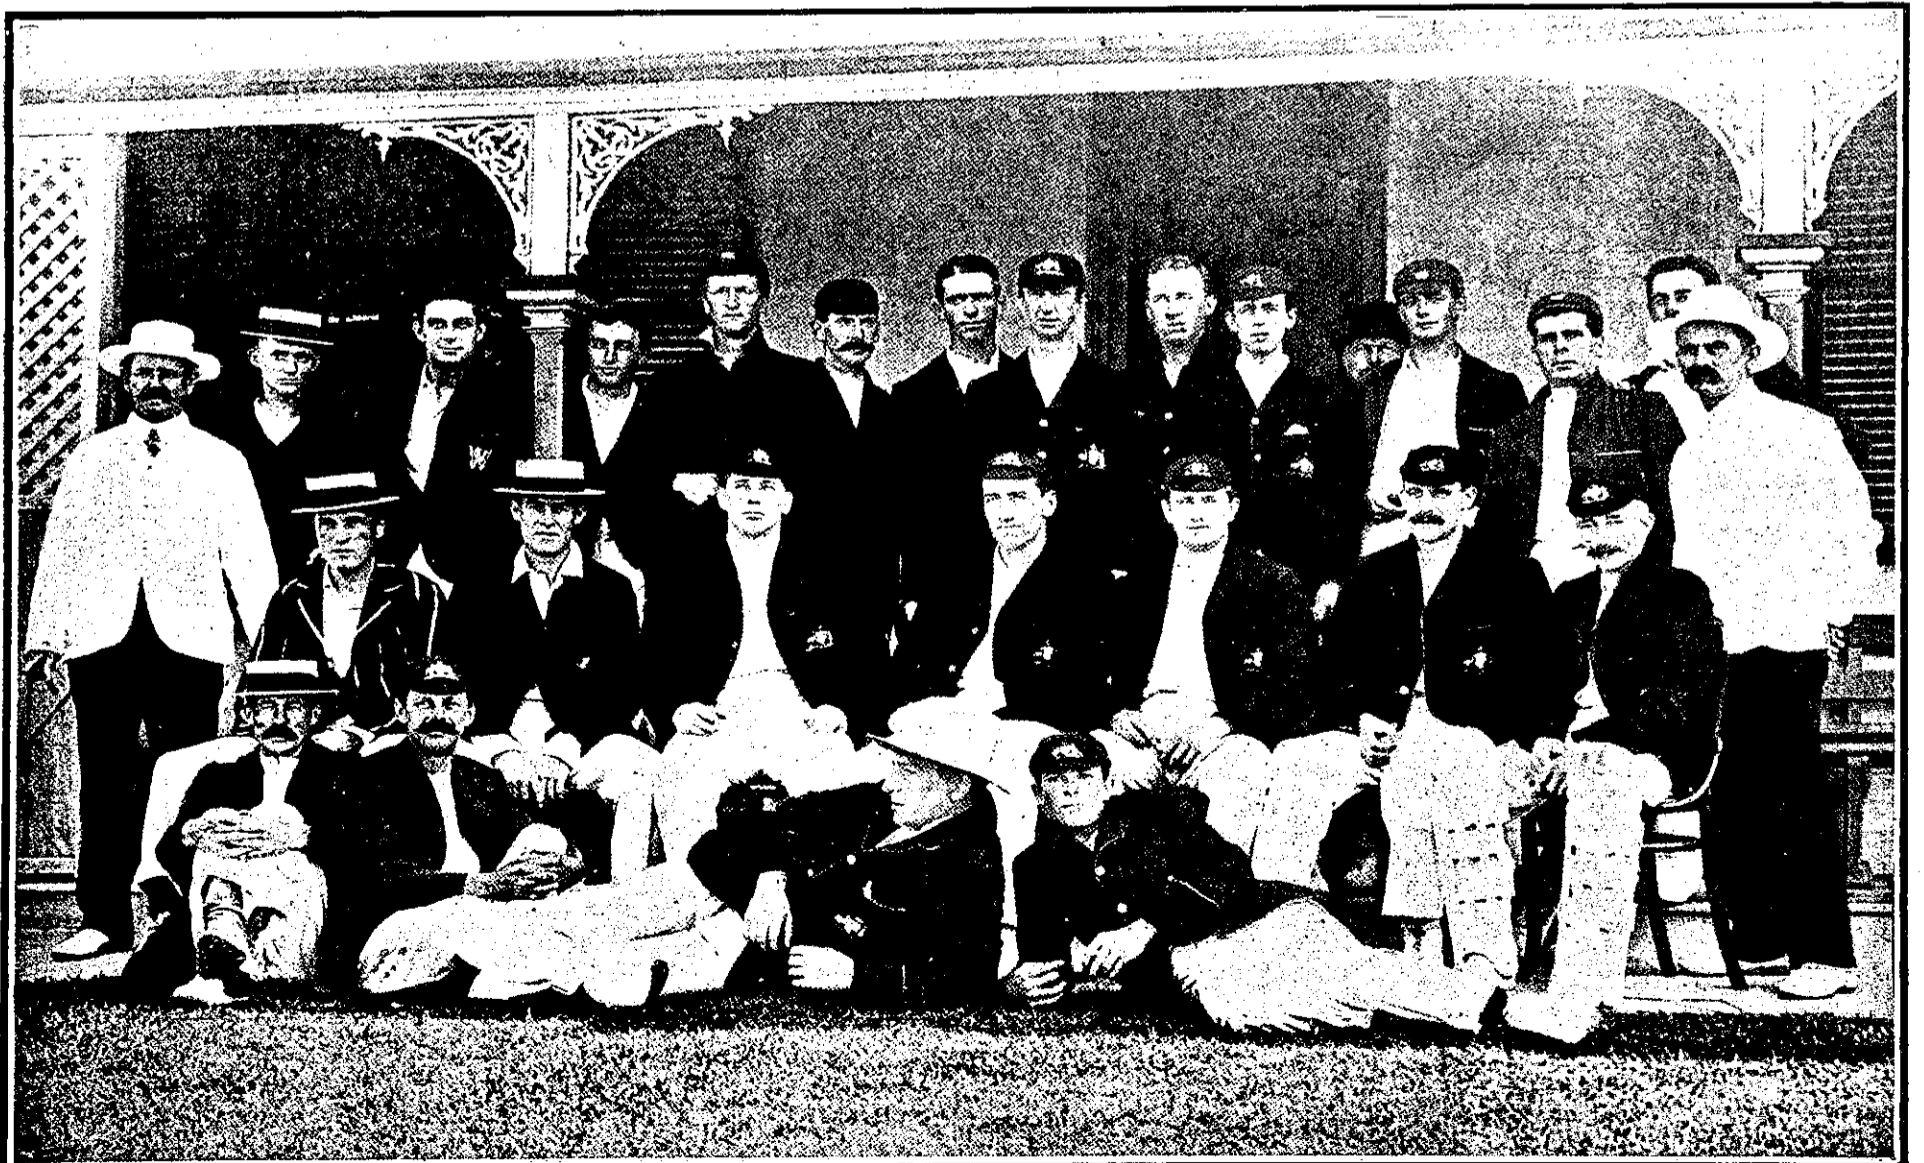

House Picnic of Messrs. Arthur Cleave & Co's. Employees at Arkle's Bay.

GROUP OF EMPLOYEES AND THEIR FRIENDS.

AUSTRALIA'S BEST CRICKETERS.

THE AUSTRALIAN ELEVEN AND THE REST OF AUSTRALIA.

From left to right—Back row: Lang (umpire), Dolling (S.A.), Middleton (N.S.W.—12th man), Barnes (N.S.W.), Collins (Vic.), Windsor (Tas.), Mayne (S.A.), E. F. Waddy (N.S.W.), McKenzie (Vic.), Ransford (Vic.), Minnett (N.S.W.), Gorry (N.S.W.), Bardsley (N.S.W.), Jones (umpire). Second row: Hopkins (N.S.W.), Trumper (N.S.W.), Hill (S.A.), Laver (Vic., Captain Rest of Australia), Noble (N.S.W., Captain Australian Eleven), Saunders (Vic.), Carter (N.S.W.). Front row: Warne (Vic.), Gregory (N.S.W.), Armstrong (Vic.), Macartney (N.S.W.).